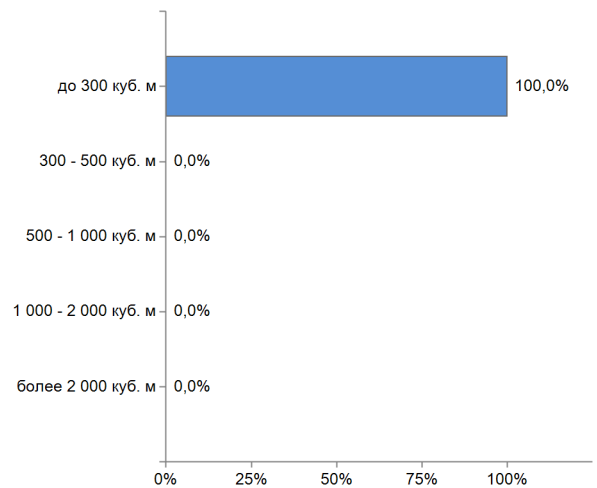

Структура договоров