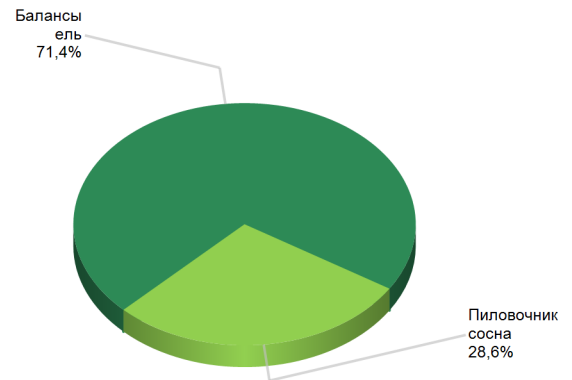

ТЮМЕНЬ

625051, ул. Пермякова,
д. 43 А, каб. 403,
тел.: +7 (903) 129-41-59

ВЛАДИВОСТОК

690091, ул. Алеутская,
д. 15 Б
тел.: +7 (916) 510-89-39

Структура договоров

Структура продаж

Объем торгов на базисах (рейтинг-15), куб. м