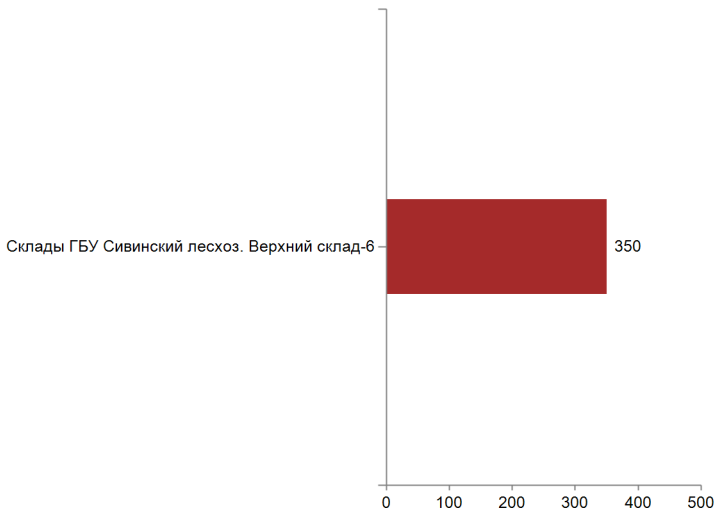

ТЮМЕНЬ

625051, ул. Пермякова,
д. 43 А, каб. 403,
тел.: +7 (903) 129-41-59

ВЛАДИВОСТОК

690091, ул. Алеутская,
д. 15 Б
тел.: +7 (916) 510-89-39

Структура договоров

Структура продаж

Объем торгов на базисах (рейтинг-15), куб. м