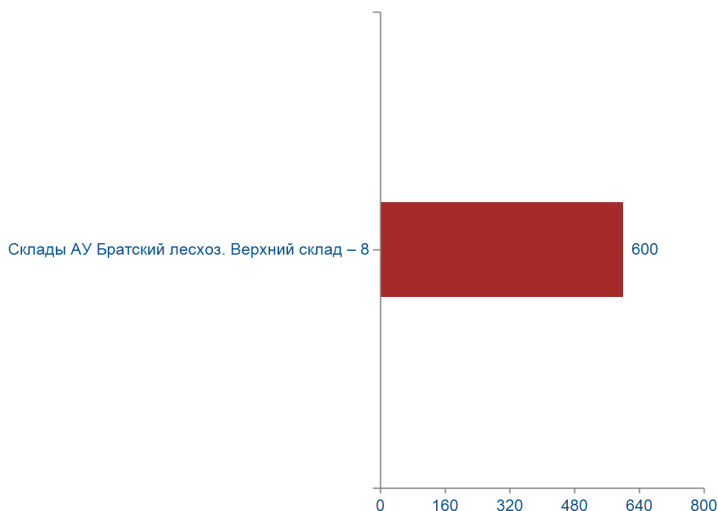

[WWW.SPIMEX.COM](http://WWW.SPIMEX.COM)

	05.03.2018	+/- к 02.03.2018	Всего с начала года
Объем торгов, куб. м	600	-850	36 992
Количество договоров, ед.	3	-1	107
Оборот торгов, руб.	1 950 000	-2 495 000	104 337 000

## Объем торгов на базисах (рейтинг-15), куб. м