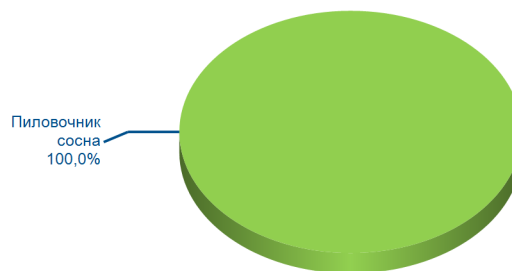

Структура продаж

Итоги биржевых торгов

Базис	Биржевой товар	Способ поставки	Предложение		Спрос		Договора					
			МАХ объем, куб.м	MIN цена, руб./куб. м	МАХ объем, куб.м	МАХ цена, руб./куб. м	Кол-во, ед.	Объем, куб. м	Средневзвешенная цена		MIN цена, руб./куб. м	МАХ цена, руб./куб. м
Двухсторонний встречный аукцион												
5 марта 2018												
Склады АУ Братский лесхоз. Верхний склад – 8	Пиловочник сосна (сорт 1), длина 4,0 м., диаметр 18,0 см и более.	склад продавца	125	3500	125	3500	1	125	3500	-	3500	3500
	Пиловочник сосна (сорт 2), длина 4,0 м., диаметр 18,0 см и более.	склад продавца	175	3500	175	3500	1	175	3500	-	3500	3500
	Пиловочник сосна (сорт 3), длина 4,0 м, диаметр 18,0 см и более	склад продавца	300	3000	300	3000	1	300	3000	-	3000	3000
Склад Капитал-3. Пермский край, г. Гремячинск	Для выработки лущеного шпона береза, сорт 2+доп.1, длина 5,0 м, диаметр 18,0 см и более	склад продавца	-	-	200	2500	0	-	-	-	-	-
Склад ТД Уралбумага	Балансы береза (сорт 1-2+доп.2), длина 6,0 м, диаметр 8,0 см - 34,0 см	склад продавца	-	-	625	1180	0	-	-	-	-	-