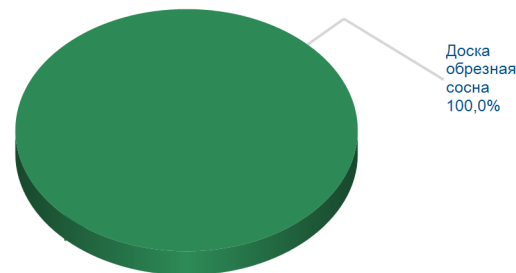

Структура продаж

Итоги биржевых торгов

Базис	Биржевой товар	Способ поставки	Предложение		Спрос		Договора					
			МАХ объем, куб.м	MIN цена, руб./куб. м	МАХ объем, куб.м	МАХ цена, руб./куб. м	Кол-во, ед.	Объем, куб. м	Средневзвешенная цена		MIN цена, руб./куб. м	МАХ цена, руб./куб. м
Двухсторонний встречный аукцион												
11 декабря 2018												
Склады Удинского филиала АУ Лесхоз Иркутской области	Доска обрезная сосна, сорт 1-3, длина Стандарт мм, ширина менее 200 мм, влажность естественная (более 22%)	склад продавца	50	8000	50	8000	1	50	8000	-	8000	8000
	Доска обрезная сосна, сорт 1-3, длина Стандарт мм, ширина менее 200 мм, влажность транспортная (22% и менее)	склад продавца	50	10000	50	10000	1	50	10000	-	10000	10000
Склады Нижнеудинского филиала АУ Лесхоз Иркутской области	Доска обрезная сосна, сорт 2-3, влажность естественная (более 22%)	склад продавца	500	8000	-	-	0	-	-	-	-	-