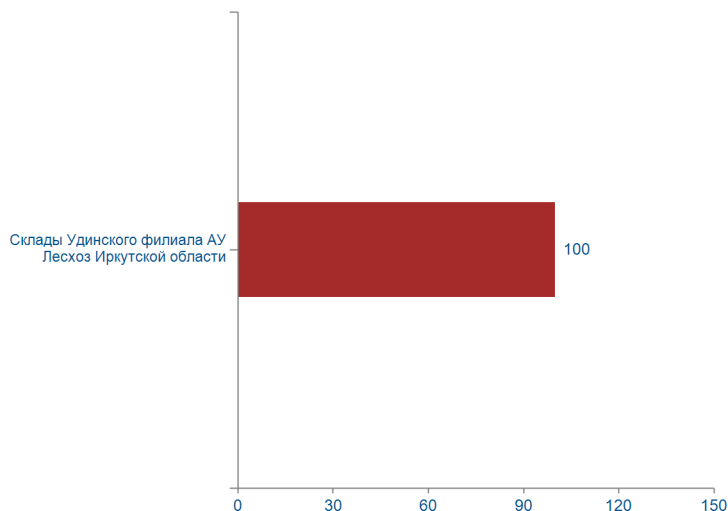

САНКТ-ПЕТЕРБУРГ

191119, УЛ. МАРАТА,
Д. 69-71, ЛИТ. А,
ПОМЕЩЕНИЕ 7-Н
ТЕЛ.: +7 (812) 449-53-83

ИРКУТСК

664011, УЛ. ГОРЬКОГО,
36 Б, ОФ. III-12
ТЕЛ.: +7 (395) 248-83-20,
+7 (395) 248-83-24

WWW.SPIMEX.COM

	11.12.2018	+/- к 10.12.2018	Всего с начала года
Объем торгов, куб. м	100	-950	180 011
Количество договоров, ед.	2	0	768
Оборот торгов, руб.	900 000	-2 290 000	583 336 650

Структура договоров

Объем торгов на базисах (рейтинг-15), куб. м

Структура продаж

Итоги биржевых торгов

Базис	Биржевой товар	Способ поставки	Предложение		Спрос		Договора					
			МАХ объем, куб.м	MIN цена, руб./куб. м	МАХ объем, куб.м	МАХ цена, руб./куб. м	Кол-во, ед.	Объем, куб. м	Средневзвешенная цена		MIN цена, руб./куб. м	МАХ цена, руб./куб. м
Двухсторонний встречный аукцион												
11 декабря 2018												
Склады Удинского филиала АУ Лесхоз Иркутской области	Доска обрезная сосна, сорт 1-3, длина Стандарт мм, ширина менее 200 мм, влажность естественная (более 22%)	склад продавца	50	8000	50	8000	1	50	8000	-	8000	8000
	Доска обрезная сосна, сорт 1-3, длина Стандарт мм, ширина менее 200 мм, влажность транспортная (22% и менее)	склад продавца	50	10000	50	10000	1	50	10000	-	10000	10000
Склады Нижнеудинского филиала АУ Лесхоз Иркутской области	Доска обрезная сосна, сорт 2-3, влажность естественная (более 22%)	склад продавца	500	8000	-	-	0	-	-	-	-	-