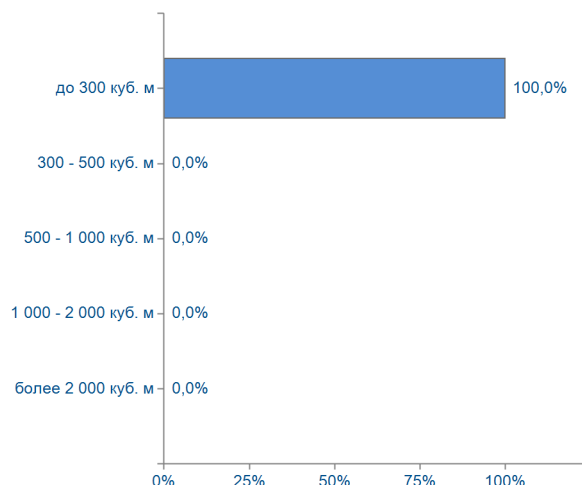

Структура договоров

Объем торгов на базисах (рейтинг-15), куб. м

Структура продаж

Итоги биржевых торгов

Базис	Биржевой товар	Способ поставки	Предложение		Спрос		Договора					
			МАХ объем, куб.м	MIN цена, руб./куб. м	МАХ объем, куб.м	МАХ цена, руб./куб. м	Кол-во, ед.	Объем, куб. м	Средневзвешенная цена		MIN цена, руб./куб. м	МАХ цена, руб./куб. м
Двухсторонний встречный аукцион												
11 декабря 2018												
Склады Удинского филиала АУ Лесхоз Иркутской области	Доска обрезная сосна, сорт 1-3, длина Стандарт мм, ширина менее 200 мм, влажность естественная (более 22%)	склад продавца	50	8000	50	8000	1	50	8000	-	8000	8000
	Доска обрезная сосна, сорт 1-3, длина Стандарт мм, ширина менее 200 мм, влажность транспортная (22% и менее)	склад продавца	50	10000	50	10000	1	50	10000	-	10000	10000
Склады Нижнеудинского филиала АУ Лесхоз Иркутской области	Доска обрезная сосна, сорт 2-3, влажность естественная (более 22%)	склад продавца	500	8000	-	-	0	-	-	-	-	-