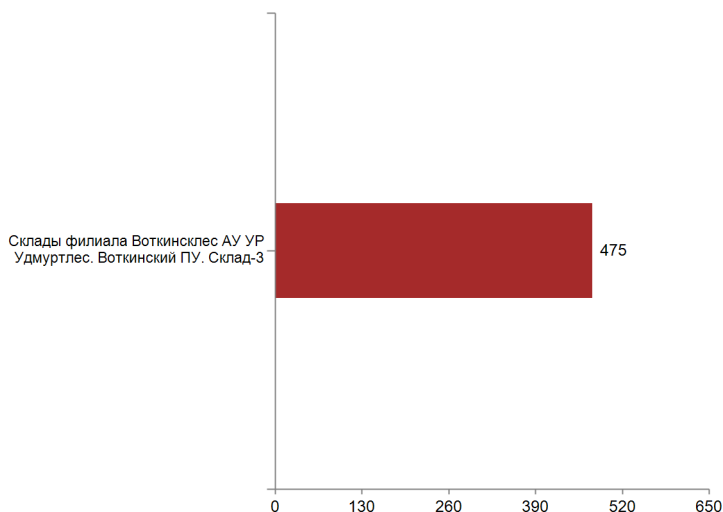

Структура договоров

Объем торгов на базисах (рейтинг-15), куб. м

Структура продаж

Итоги биржевых торгов

Базис	Биржевой товар	Способ поставки	Предложение		Спрос		Договора					
			MAX объем, куб.м	MIN цена, руб./куб. м	MAX объем, куб.м	MAX цена, руб./куб. м	Кол-во, ед.	Объем, куб. м	Средневзвешенная цена		MIN цена, руб./куб. м	MAX цена, руб./куб. м
Двухсторонний встречный аукцион												
25 июня 2019												
Склад ООО ДНС ЛЕС	Пиловочник сосна (сорт 1-3), длина 4,0 м, диаметр 18,0 см и более	склад продавца	-	-	150	3900	0	-	-	-	-	-
Склады Жигаловского филиала АУ Лесхоз Иркутской области	Пиловочник лиственница (сорт 1-3), длина 4,0 м, диаметр 18,0 см и более	склад продавца	100	2600	-	-	0	-	-	-	-	-
	Пиловочник лиственница (сорт 1-3), длина 6,0 м, диаметр 18,0 см и более	склад продавца	200	2600	-	-	0	-	-	-	-	-