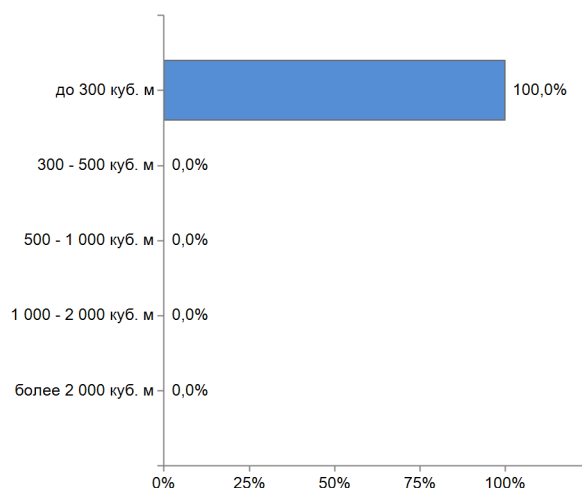

Структура договоров

Объем торгов на базисах (рейтинг-15), куб. м

Структура продаж

Итоги биржевых торгов

Базис	Биржевой товар	Способ поставки	Предложение		Спрос		Договора					
			MAX объем, куб.м	MIN цена, руб./куб. м	MAX объем, куб.м	MAX цена, руб./куб. м	Кол-во, ед.	Объем, куб. м	Средневзвешенная цена		MIN цена, руб./куб. м	MAX цена, руб./куб. м
Двухсторонний встречный аукцион												
25 июня 2019												
Склад ООО ДНС ЛЕС	Пиловочник сосна (сорт 1-3), длина 4,0 м, диаметр 18,0 см и более	склад продавца	-	-	150	3900	0	-	-	-	-	-
Склады Жигаловского филиала АУ Лесхоз Иркутской области	Пиловочник лиственница (сорт 1-3), длина 4,0 м, диаметр 18,0 см и более	склад продавца	100	2600	-	-	0	-	-	-	-	-
	Пиловочник лиственница (сорт 1-3), длина 6,0 м, диаметр 18,0 см и более	склад продавца	200	2600	-	-	0	-	-	-	-	-