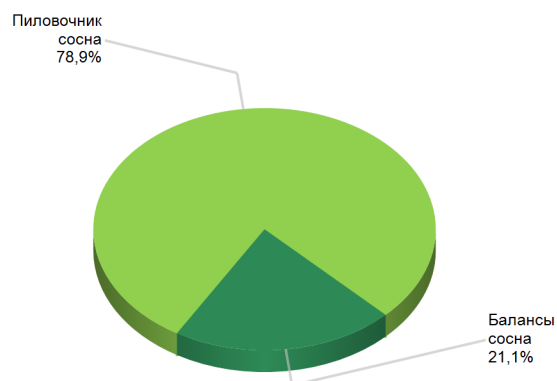

Структура продаж

Итоги биржевых торгов

Базис	Биржевой товар	Способ поставки	Предложение		Спрос		Договора					
			MAX объем, куб.м	MIN цена, руб./куб. м	MAX объем, куб.м	MAX цена, руб./куб. м	Кол-во, ед.	Объем, куб. м	Средневзвешенная цена		MIN цена, руб./куб. м	MAX цена, руб./куб. м
Двухсторонний встречный аукцион												
25 июня 2019												
Склад ООО ДНС ЛЕС	Пиловочник сосна (сорт 1-3), длина 4,0 м, диаметр 18,0 см и более	склад продавца	-	-	150	3900	0	-	-	-	-	-
Склады Жигаловского филиала АУ Лесхоз Иркутской области	Пиловочник лиственница (сорт 1-3), длина 4,0 м, диаметр 18,0 см и более	склад продавца	100	2600	-	-	0	-	-	-	-	-
	Пиловочник лиственница (сорт 1-3), длина 6,0 м, диаметр 18,0 см и более	склад продавца	200	2600	-	-	0	-	-	-	-	-