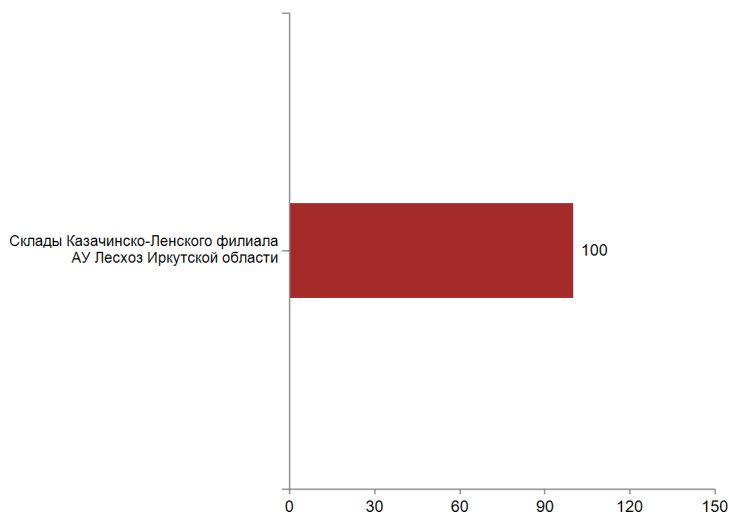

Структура договоров

Объем торгов на базисах (рейтинг-15), куб. м

Структура продаж

Итоги биржевых торгов

Базис	Биржевой товар	Способ поставки	Предложение		Спрос		Договора					
			MAX объем, куб.м	MIN цена, руб./куб. м	MAX объем, куб.м	MAX цена, руб./куб. м	Кол-во, ед.	Объем, куб. м	Средневзвешенная цена		MIN цена, руб./куб. м	MAX цена, руб./куб. м
Двухсторонний встречный аукцион												
15 апреля 2019												
Склад АО Группа Илим в г. Братске	Балансы лиственница, длина 4,0 м, диаметр 8,0 см - 70,0 см	склад продавца	-	-	100	1400	0	-	-	-	-	-
	Балансы пихта, длина 4,0 м, диаметр 8,0 см - 70,0 см	склад продавца	-	-	100	1400	0	-	-	-	-	-
	Балансы сосна, длина 4,0 м, диаметр 8,0 см - 70,0 см	склад продавца	-	-	100	1400	0	-	-	-	-	-