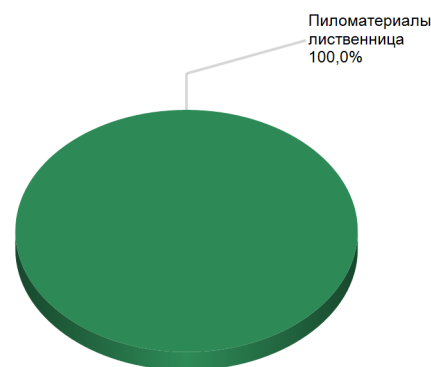

ТЮМЕНЬ

625051, ул. Пермякова,
д. 43 А, каб. 403,
тел.: +7 (903) 129-41-59

ВЛАДИВОСТОК

690091, ул. Алеутская,
д. 15 Б
тел.: +7 (916) 510-89-39

	15.04.2019	+/- к 12.04.2019	Всего с начала года
Объем торгов, куб. м	100	-450	39 457
Количество договоров, ед.	1	-2	278
Оборот торгов, руб.	1 373 000	-281 000	153 511 760

Структура договоров

Объем торгов на базисах (рейтинг-15), куб. м

Структура продаж

Итоги биржевых торгов

Базис	Биржевой товар	Способ поставки	Предложение		Спрос		Договора					
			MAX объем, куб.м	MIN цена, руб./куб. м	MAX объем, куб.м	MAX цена, руб./куб. м	Кол-во, ед.	Объем, куб. м	Средневзвешенная цена		MIN цена, руб./куб. м	MAX цена, руб./куб. м
Двухсторонний встречный аукцион												
15 апреля 2019												
Склад АО Группа Илим в г. Братске	Балансы лиственница, длина 4,0 м, диаметр 8,0 см - 70,0 см	склад продавца	-	-	100	1400	0	-	-	-	-	-
	Балансы пихта, длина 4,0 м, диаметр 8,0 см - 70,0 см	склад продавца	-	-	100	1400	0	-	-	-	-	-
	Балансы сосна, длина 4,0 м, диаметр 8,0 см - 70,0 см	склад продавца	-	-	100	1400	0	-	-	-	-	-