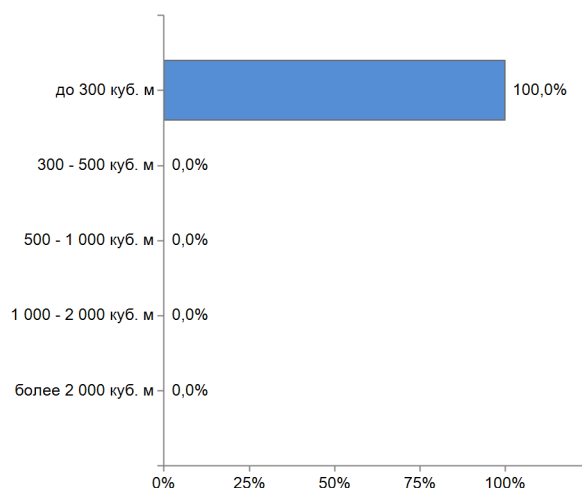

Структура договоров

Объем торгов на базисах (рейтинг-15), куб. м

Структура продаж

Итоги биржевых торгов

Базис	Биржевой товар	Способ поставки	Предложение		Спрос		Договора					
			MAX объем, куб.м	MIN цена, руб./куб. м	MAX объем, куб.м	MAX цена, руб./куб. м	Кол-во, ед.	Объем, куб. м	Средневзвешенная цена		MIN цена, руб./куб. м	MAX цена, руб./куб. м
Двухсторонний встречный аукцион												
15 апреля 2019												
Склад АО Группа Илим в г. Братске	Балансы лиственница, длина 4,0 м, диаметр 8,0 см - 70,0 см	склад продавца	-	-	100	1400	0	-	-	-	-	-
	Балансы пихта, длина 4,0 м, диаметр 8,0 см - 70,0 см	склад продавца	-	-	100	1400	0	-	-	-	-	-
	Балансы сосна, длина 4,0 м, диаметр 8,0 см - 70,0 см	склад продавца	-	-	100	1400	0	-	-	-	-	-