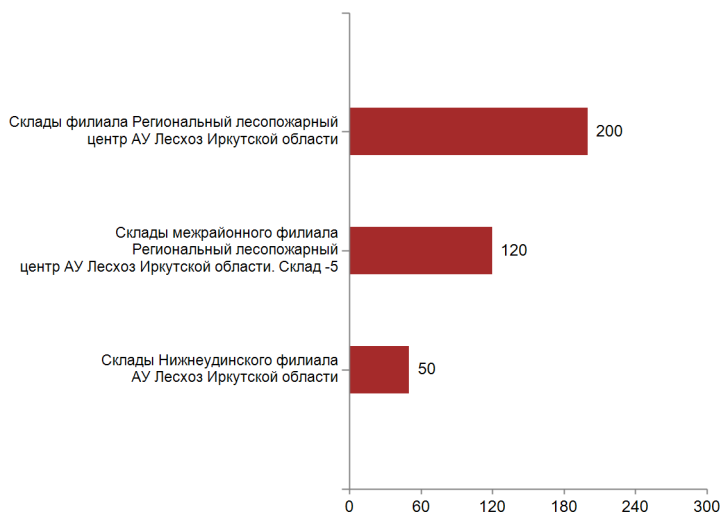

Объем торгов на базисах (рейтинг-15), куб. м