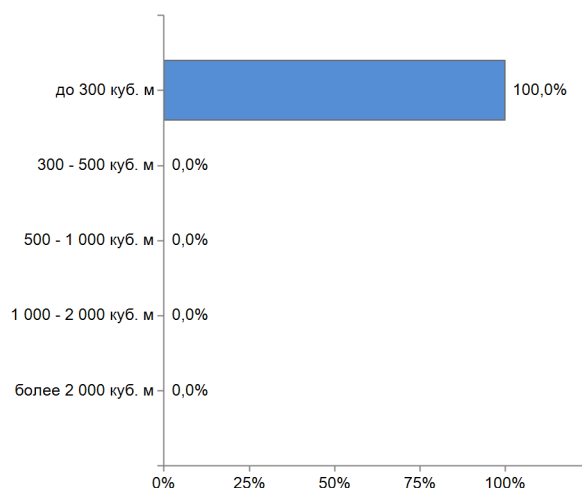

17.04.2019	+/- к 16.04.2019	Всего с начала года
Объем торгов, куб. м	370	-	39 827
Количество договоров, ед.	4	-	282
Оборот торгов, руб.	2 390 240	-	155 902 000

Структура договоров