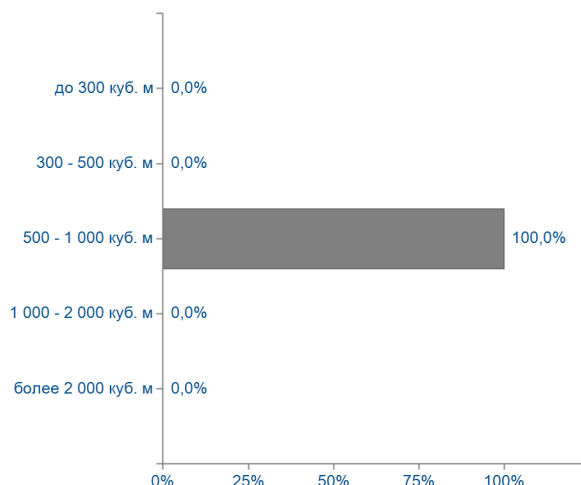

Структура договоров

Объем торгов на базисах (рейтинг-15), куб. м

Структура продаж

Итоги биржевых торгов

Базис	Биржевой товар	Способ поставки	Предложение		Спрос		Договора					
			MAX объем, куб.м	MIN цена, руб./куб. м	MAX объем, куб.м	MAX цена, руб./куб. м	Кол-во, ед.	Объем, куб. м	Средневзвешенная цена		MIN цена, руб./куб. м	MAX цена, руб./куб. м
Двухсторонний встречный аукцион												
3 августа 2018												
Склады Баерского филиала АУ Лесхоз Иркутской области	Пилоочник сосна (сорт 2), длина 6,0 м., диаметр 18,0 см и более.	склад продавца	1 000	3300	1 000	3300	1	1000	3300	-	3300	3300
Склады Филиала Глазовлес АУ УР Удмуртлес, Валамазский ПУ.	Пилоочник сосна (сорт 1-3), длина 6,0 м, диаметр 18,0 см и более	склад продавца	-	-	25	2520	0	-	-	-	-	-
Склады Филиала Сюмсилес АУ УР Удмуртлес, Сюмсинский ПУ.	Пилоочник сосна (сорт 1-3), длина 6,0 м, диаметр 18,0 см и более	склад продавца	-	-	25	3200	0	-	-	-	-	-