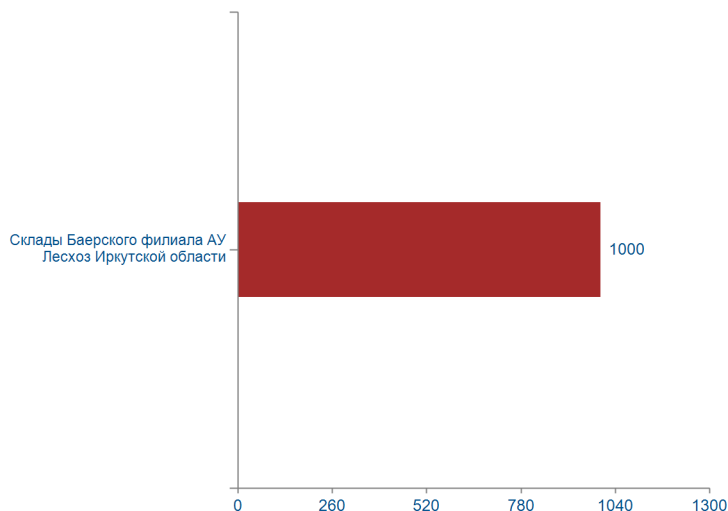

191119, УЛ. МАРАТА,
Д. 69-71, ЛИТ. А,
ПОМЕЩЕНИЕ 7-Н
ТЕЛ.: +7 (812) 449-53-83

ИРКУТСК

664011, УЛ. ГОРЬКОГО,
36 Б, ОФ. III-12
ТЕЛ.: +7 (395) 248-83-20,
+7 (395) 248-83-24

WWW.SPIMEX.COM

	03.08.2018	+/- к 02.08.2018	Всего с начала года
Объем торгов, куб. м	1 000	-	108 918
Количество договоров, ед.	1	-	418
Оборот торгов, руб.	3 300 000	-	340 650 450

Структура договоров

Объем торгов на базисах (рейтинг-15), куб. м

Структура продаж

Итоги биржевых торгов

Базис	Биржевой товар	Способ поставки	Предложение		Спрос		Договора					
			MAX объем, куб.м	MIN цена, руб./куб. м	MAX объем, куб.м	MAX цена, руб./куб. м	Кол-во, ед.	Объем, куб. м	Средневзвешенная цена		MIN цена, руб./куб. м	MAX цена, руб./куб. м
Двухсторонний встречный аукцион												
3 августа 2018												
Склады Баерского филиала АУ Лесхоз Иркутской области	Пилоочник сосна (сорт 2), длина 6,0 м., диаметр 18,0 см и более.	склад продавца	1 000	3300	1 000	3300	1	1000	3300	-	3300	3300
Склады Филиала Глазовлес АУ УР Удмуртлес, Валамазский ПУ.	Пилоочник сосна (сорт 1-3), длина 6,0 м, диаметр 18,0 см и более	склад продавца	-	-	25	2520	0	-	-	-	-	-
Склады Филиала Сюмсилес АУ УР Удмуртлес, Сюмсинский ПУ.	Пилоочник сосна (сорт 1-3), длина 6,0 м, диаметр 18,0 см и более	склад продавца	-	-	25	3200	0	-	-	-	-	-