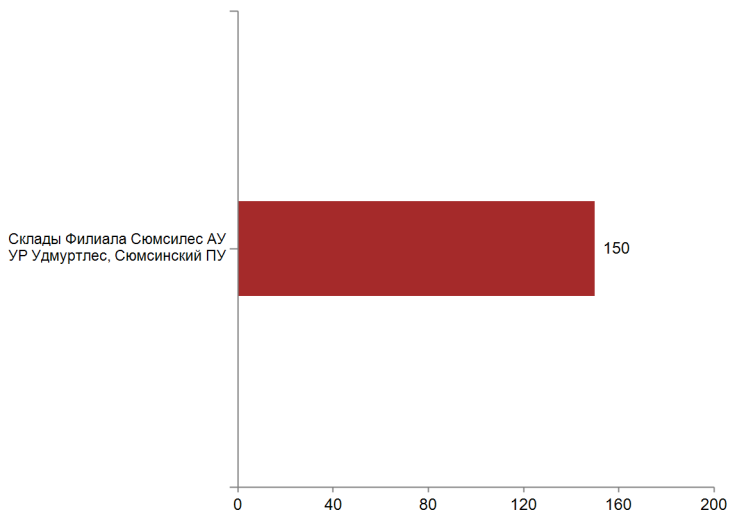

Итоги биржевых торгов												
Базис	Биржевой товар	Способ поставки	Предложение		Спрос		Договора					
			МАХ объем, куб.м	MIN цена, руб./куб. м	МАХ объем, куб.м	МАХ цена, руб./куб. м	Кол-во, ед.	Объем, куб. м	Средневзвешенная цена		MIN цена, руб./куб. м	МАХ цена, руб./куб. м
Двухсторонний встречный аукцион												
6 июня 2019												
Склад ООО ДНС ЛЕС	Пиловоочник сосна (сорт 1-3), длина 4,0 м, диаметр 18,0 см и более	склад продавца	-	-	150	3900	0	-	-	-	-	-
Склады Киренского филиала АУ Лесхоз Иркутской области	Доска обрезная сосна, сорт 1-3, длина Стандарт мм, ширина менее 200 мм, влажность естественная (более 22%)	склад продавца	254	8000	-	-	0	-	-	-	-	-
	Доска обрезная сосна, сорт 4, длина Стандарт мм, ширина менее 200 мм, влажность естественная (более 22%)	склад продавца	76	5500	-	-	0	-	-	-	-	-