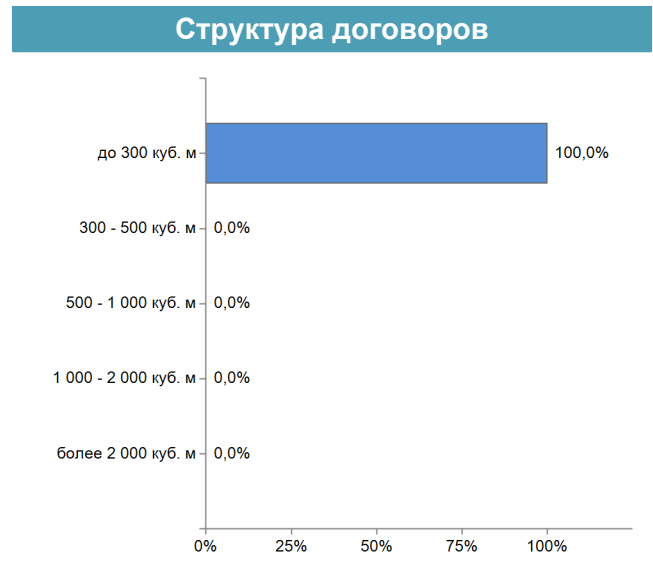

ТЮМЕНЬ

625051, ул. Пермякова,
д. 43 А, каб. 403,
тел.: +7 (903) 129-41-59

ВЛАДИВОСТОК

690091, ул. Алеутская,
д. 15 Б
тел.: +7 (916) 510-89-39

	06.06.2019	+/- к 05.06.2019	Всего с начала года
Объем торгов, куб. м	150	-	47 327
Количество договоров, ед.	1	-	336
Оборот торгов, руб.	495 000	-	185 812 130